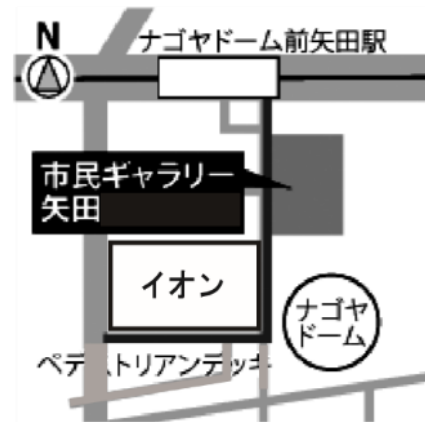

DESIGN

瀬戸窯業高校

名古屋市民ギャラリー矢田
2018.12.21(Fri)-24(Mon)
デザイン展

POST
CARD

瀬戸窯業高校デザイン展

2018年12月21日(金)~24日(月)
名古屋市民ギャラリー矢田 第5.6展示室
10時~19時 入場無料 最終日は17時まで

進路相談会もやってます!!
予約可

愛知県立瀬戸窯業高等学校
〒489-0883 瀬戸市東権現町22-1
TEL (0561)-82-2003
MAIL kd@setoyogyo-h.aichi-c.ed.jp
URL <http://www.setoyogyo-h.aichi-c.ed.jp>

ギャラリー矢田
名古屋市東区大幸1丁目1番10号カルポート東
TEL (052)-719-0430

イラスト・構成 デザイン科3年佐伯ルイ